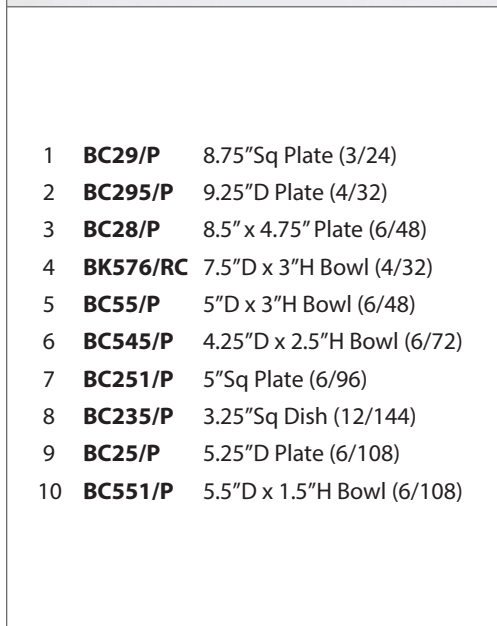

- 1 **BC29/P** 8.75" Sq Plate (3/24)
- 2 **BC295/P** 9.25"D Plate (4/32)
- 3 **BC28/P** 8.5" x 4.75" Plate (6/48)
- 4 **BK576/RC** 7.5"D x 3"H Bowl (4/32)
- 5 **BC55/P** 5"D x 3"H Bowl (6/48)
- 6 **BC545/P** 4.25"D x 2.5"H Bowl (6/72)
- 7 **BC251/P** 5" Sq Plate (6/96)
- 8 **BC235/P** 3.25" Sq Dish (12/144)
- 9 **BC25/P** 5.25"D Plate (6/108)
- 10 **BC551/P** 5.5"D x 1.5"H Bowl (6/108)