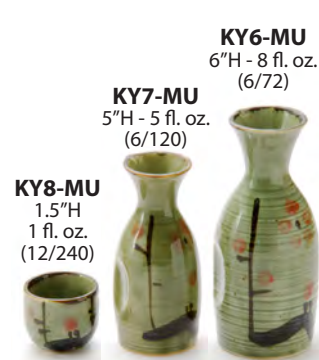

SAKE BOTTLES & CUPS

* = Made in China

<p>MT713-TK 1.75"H 1 fl. oz. (12/240)</p>	<p>MT712-TK 2"H 1.5 fl. oz. (12/240)</p>	<p>MT714-TK 2.5"H 2 fl. oz. (12/144)</p>	<p>MT707-TK 5.25"H - 5 fl. oz. (6/120)</p>	<p>MT706-TK 7"H - 10 fl. oz. (6/72)</p>	<p>MT712-S 2"H 1.5 fl. oz. (12/144)</p>	<p>MT707-S 5.25"H - 5 fl. oz. (6/72)</p>	<p>MT706-S 7"H - 10 fl. oz. (6/48)</p>	<p>KY7-WS 5"H - 5 fl. oz. (6/120)</p>	<p>KY6-WS 6"H - 8 fl. oz. (6/72)</p>	<p>KY8-WS 1.75"H 1.5 fl. oz. (12/240)</p>
--	---	---	---	--	--	---	---	--	---	--

<p>SH03-01* 5.75"H - 9 fl. oz. (6/72)</p>	<p>SH04-01* 1.5"H - 1 fl. oz. (12/120)</p>	<p>SH03-08* 5.75"H - 9 fl. oz. (6/72)</p>	<p>SH04-08* 1.5"H - 1 fl. oz. (12/120)</p>	<p>GY15-12* 5"H - 6 fl. oz. (6/120)</p>	<p>GY16-12* 1.75"H 2 fl. oz. (20/320)</p>	<p>GY15-13* 5"H - 6 fl. oz. (6/120)</p>	<p>GY16-13* 1.75"H 2 fl. oz. (20/320)</p>	<p>MJ-95-Y* 1.5"H 2 fl. oz. (24/144)</p>
--	---	--	---	--	--	--	--	---

<p>MJ-50-G* 5.5"H - 12 fl. oz. (10/60)</p>	<p>MJ-51-G* 1.75"H 1.5 fl. oz. (24/144)</p>	<p>MJ-16-SPG* 5.75"H - 10 fl. oz. (10/60)</p>	<p>MJ-18-SPG* 1.75"H 2 fl. oz. (24/144)</p>	<p>MJ-96-GB* 5.5"H - 11 fl. oz. (10/60)</p>	<p>MJ-95-GB* 1.5"H 2 fl. oz. (24/144)</p>	<p>MJ-96-W* 5.5"H - 11 fl. oz. (10/60)</p>	<p>MJ-95-W* 1.5"H 2 fl. oz. (24/144)</p>	<p>MJ-96-Y* 5.5"H - 11 fl. oz. (10/60)</p>
---	--	--	--	--	--	---	---	---