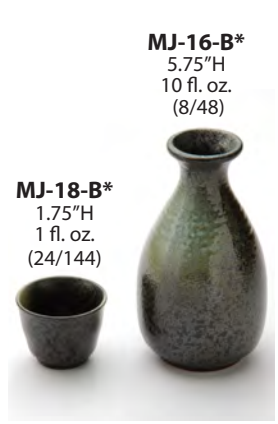

SAKE BOTTLES & CUPS

* = Made in China

<p>MT713-TK 1.75"H 1 fl. oz. (12/240)</p>	<p>MT712-TK 2"H 1.5 fl. oz. (12/240)</p>	<p>MT714-TK 2.5"H 2 fl. oz. (12/144)</p>	<p>MT707-TK 5.25"H - 5 fl. oz. (6/120)</p>	<p>MT706-TK 7"H - 10 fl. oz. (6/72)</p>	<p>MT712-S 2"H 1.5 fl. oz. (12/144)</p>	<p>MT707-S 5.25"H - 5 fl. oz. (6/72)</p>	<p>MT706-S 7"H - 10 fl. oz. (6/48)</p>	<p>KY7-WS 5"H - 5 fl. oz. (6/120)</p>	<p>KY6-WS 6"H - 8 fl. oz. (6/72)</p>	<p>KY8-WS 1.75"H 1.5 fl. oz. (12/240)</p>
--	---	---	---	--	--	---	---	--	---	--

<p>SH03-01* 5.75"H - 9 fl. oz. (6/72)</p>	<p>SH04-01* 1.5"H - 1 fl. oz. (12/120)</p>	<p>SH03-08* 5.75"H - 9 fl. oz. (6/72)</p>	<p>SH04-08* 1.5"H - 1 fl. oz. (12/120)</p>	<p>GY15-12* 5"H - 6 fl. oz. (6/120)</p>	<p>GY16-12* 1.75"H 2 fl. oz. (20/320)</p>	<p>GY15-13* 5"H - 6 fl. oz. (6/120)</p>	<p>GY16-13* 1.75"H 2 fl. oz. (20/320)</p>	<p>MJ-95-Y* 1.5"H 2 fl. oz. (24/144)</p>
--	---	--	---	--	--	--	--	---

<p>MJ-50-G* 5.5"H - 12 fl. oz. (10/60)</p>	<p>MJ-51-G* 1.75"H 1.5 fl. oz. (24/144)</p>	<p>MJ-16-SPG* 5.75"H - 10 fl. oz. (10/60)</p>	<p>MJ-18-SPG* 1.75"H 2 fl. oz. (24/144)</p>	<p>MJ-96-GB* 5.5"H - 11 fl. oz. (10/60)</p>	<p>MJ-95-GB* 1.5"H 2 fl. oz. (24/144)</p>	<p>MJ-96-W* 5.5"H - 11 fl. oz. (10/60)</p>	<p>MJ-95-W* 1.5"H 2 fl. oz. (24/144)</p>	<p>MJ-96-Y* 5.5"H - 11 fl. oz. (10/60)</p>
---	--	--	--	--	--	---	---	---

<p>MS5-C 5pc. 1.75"H - 1.5 fl. oz. (1/48)</p>	<p>MS5-D 5pc. 1.75"H - 1.5 fl. oz. (1/48)</p>	<p>GY17-S1*(Assorted) 1.75"H - 2 fl. oz. (20/320)</p>	<p>GY18-S1*(Assorted) 1.75"H - 2 fl. oz. (20/320)</p>	<p>YT4-BO 1.75"H 1.75 fl. oz. (12/288)</p>
--	--	--	--	---