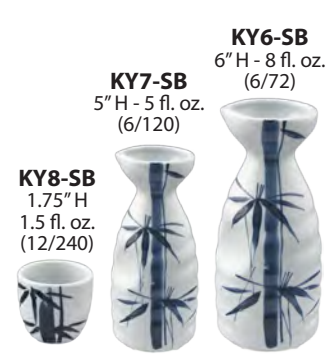

SAKE BOTTLES & CUPS

* = Made in China

<p>MT713-TK 1.75"H 1 fl. oz. (12/240)</p>	<p>MT712-TK 2"H 1.5 fl. oz. (12/240)</p>	<p>MT714-TK 2.5"H 2 fl. oz. (12/144)</p>	<p>MT707-TK 5.25"H - 5 fl. oz. (6/120)</p>	<p>MT706-TK 7"H - 10 fl. oz. (6/72)</p>	<p>MT712-S 2"H 1.5 fl. oz. (12/144)</p>	<p>MT707-S 5.25"H - 5 fl. oz. (6/72)</p>	<p>MT706-S 7"H - 10 fl. oz. (6/48)</p>	<p>KY7-WS 5"H - 5 fl. oz. (6/120)</p>	<p>KY6-WS 6"H - 8 fl. oz. (6/72)</p>	<p>KY8-WS 1.75"H 1.5 fl. oz. (12/240)</p>
--	---	---	---	--	--	---	---	--	---	--

<p>SH03-01* 5.75"H - 9 fl. oz. (6/72)</p>	<p>SH04-01* 1.5"H - 1 fl. oz. (12/120)</p>	<p>SH03-08* 5.75"H - 9 fl. oz. (6/72)</p>	<p>SH04-08* 1.5"H - 1 fl. oz. (12/120)</p>	<p>GY15-12* 5"H - 6 fl. oz. (6/120)</p>	<p>GY16-12* 1.75"H 2 fl. oz. (20/320)</p>	<p>GY15-13* 5"H - 6 fl. oz. (6/120)</p>	<p>GY16-13* 1.75"H 2 fl. oz. (20/320)</p>	<p>MJ-95-Y* 1.5"H 2 fl. oz. (24/144)</p>
--	---	--	---	--	--	--	--	---

<p>MJ-50-G* 5.5"H - 12 fl. oz. (10/60)</p>	<p>MJ-51-G* 1.75"H 1.5 fl. oz. (24/144)</p>	<p>MJ-16-SPG* 5.75"H - 10 fl. oz. (10/60)</p>	<p>MJ-18-SPG* 1.75"H 2 fl. oz. (24/144)</p>	<p>MJ-96-GB* 5.5"H - 11 fl. oz. (10/60)</p>	<p>MJ-95-GB* 1.5"H 2 fl. oz. (24/144)</p>	<p>MJ-96-W* 5.5"H - 11 fl. oz. (10/60)</p>	<p>MJ-95-W* 1.5"H 2 fl. oz. (24/144)</p>	<p>MJ-96-Y* 5.5"H - 11 fl. oz. (10/60)</p>
---	--	--	--	--	--	---	---	---

<p>MS5-C 5pc. 1.75"H - 1.5 fl. oz. (1/48)</p>	<p>MS5-D 5pc. 1.75"H - 1.5 fl. oz. (1/48)</p>	<p>GY17-S1*(Assorted) 1.75"H - 2 fl. oz. (20/320)</p>	<p>GY18-S1*(Assorted) 1.75"H - 2 fl. oz. (20/320)</p>	<p>YT4-BO 1.75"H 1.75 fl. oz. (12/288)</p>
--	--	--	--	---