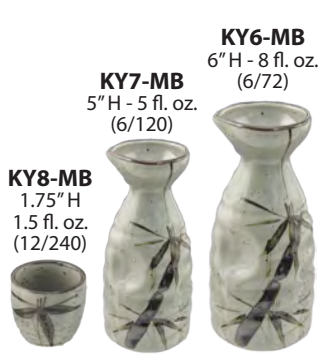

SAKE BOTTLES & CUPS

* = Made in China

<p>MT713-TK 1.75"H 1 fl. oz. (12/240)</p>	<p>MT712-TK 2"H 1.5 fl. oz. (12/240)</p>	<p>MT714-TK 2.5"H 2 fl. oz. (12/144)</p>	<p>MT707-TK 5.25"H - 5 fl. oz. (6/120)</p>	<p>MT706-TK 7"H - 10 fl. oz. (6/72)</p>	<p>MT712-S 2"H 1.5 fl. oz. (12/144)</p>	<p>MT707-S 5.25"H - 5 fl. oz. (6/72)</p>	<p>MT706-S 7"H - 10 fl. oz. (6/48)</p>	<p>KY7-WS 5"H - 5 fl. oz. (6/120)</p>	<p>KY6-WS 6"H - 8 fl. oz. (6/72)</p>	<p>KY8-WS 1.75"H 1.5 fl. oz. (12/240)</p>
--	---	---	---	--	--	---	---	--	---	--

<p>SH03-01* 5.75"H - 9 fl. oz. (6/72)</p>	<p>SH04-01* 1.5"H - 1 fl. oz. (12/120)</p>	<p>SH03-08* 5.75"H - 9 fl. oz. (6/72)</p>	<p>SH04-08* 1.5"H - 1 fl. oz. (12/120)</p>	<p>GY15-12* 5"H - 6 fl. oz. (6/120)</p>	<p>GY16-12* 1.75"H 2 fl. oz. (20/320)</p>	<p>GY15-13* 5"H - 6 fl. oz. (6/120)</p>	<p>GY16-13* 1.75"H 2 fl. oz. (20/320)</p>	<p>MJ-95-Y* 1.5"H 2 fl. oz. (24/144)</p>
--	---	--	---	--	--	--	--	---

<p>MJ-50-G* 5.5"H - 12 fl. oz. (10/60)</p>	<p>MJ-51-G* 1.75"H 1.5 fl. oz. (24/144)</p>	<p>MJ-16-SPG* 5.75"H - 10 fl. oz. (10/60)</p>	<p>MJ-18-SPG* 1.75"H 2 fl. oz. (24/144)</p>	<p>MJ-96-GB* 5.5"H - 11 fl. oz. (10/60)</p>	<p>MJ-95-GB* 1.5"H 2 fl. oz. (24/144)</p>	<p>MJ-96-W* 5.5"H - 11 fl. oz. (10/60)</p>	<p>MJ-95-W* 1.5"H 2 fl. oz. (24/144)</p>	<p>MJ-96-Y* 5.5"H - 11 fl. oz. (10/60)</p>
---	--	--	--	--	--	---	---	---

<p>MS5-C 5pc. 1.75"H - 1.5 fl. oz. (1/48)</p>	<p>MS5-D 5pc. 1.75"H - 1.5 fl. oz. (1/48)</p>	<p>GY17-S1*(Assorted) 1.75"H - 2 fl. oz. (20/320)</p>	<p>GY18-S1*(Assorted) 1.75"H - 2 fl. oz. (20/320)</p>	<p>YT4-BO 1.75"H 1.75 fl. oz. (12/288)</p>
--	--	--	--	---